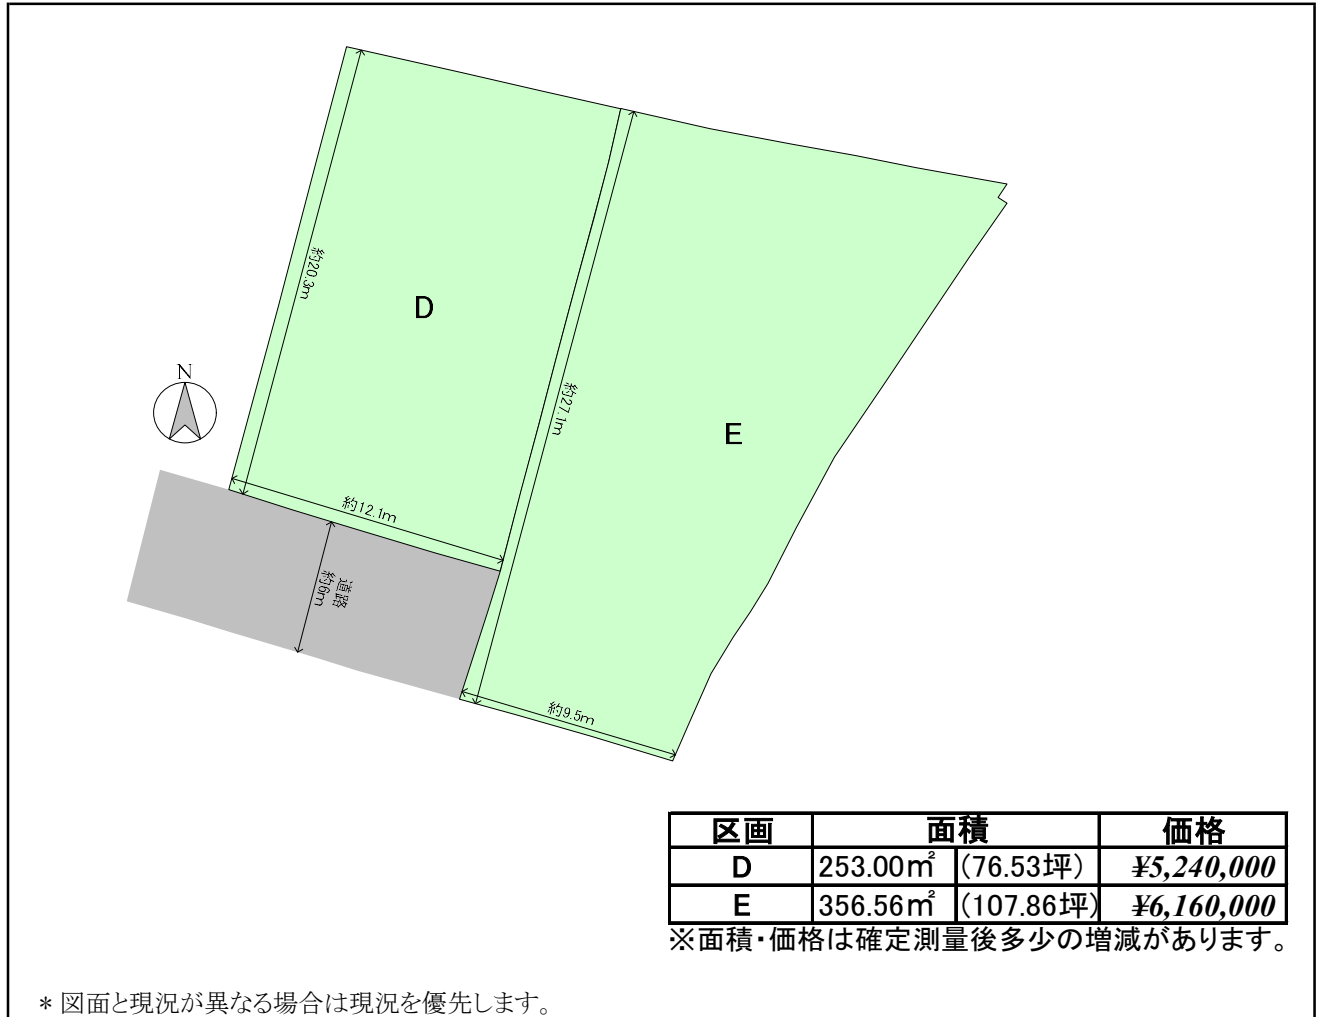

宅地

価格 **524** 万円

物件番号 180701-100472

名称 **田布施町麻郷D号地**

所在地 田布施町大字麻郷字牛田 (1100-5)

学区 麻郷 小学校 1.6 km
田布施 中学校 1.7 km

交通 本町 バス停 1.3 km

土地	面積	253.00 m ² (76.53 坪)
	地目	宅地
	用途地域	無指定
	建ぺい率	60 %
	容積率	100 %
	接面道路	南側 6.0 m幅 私有
設備	電気	中国電力
	ガス	戸別プロパン
	飲用水	公営水道
	排水	浄化槽
	駐車場	

建物	1F	m ² (坪)
	2F	m ² (坪)
	3F	m ² (坪)
	延床面積	m ² (坪)
	構造	
	築年月	
	間取り	
現況	更地	
引渡	相談	
備考	平成31年6月末完成予定	
取引態様	仲介	

【付近地図】