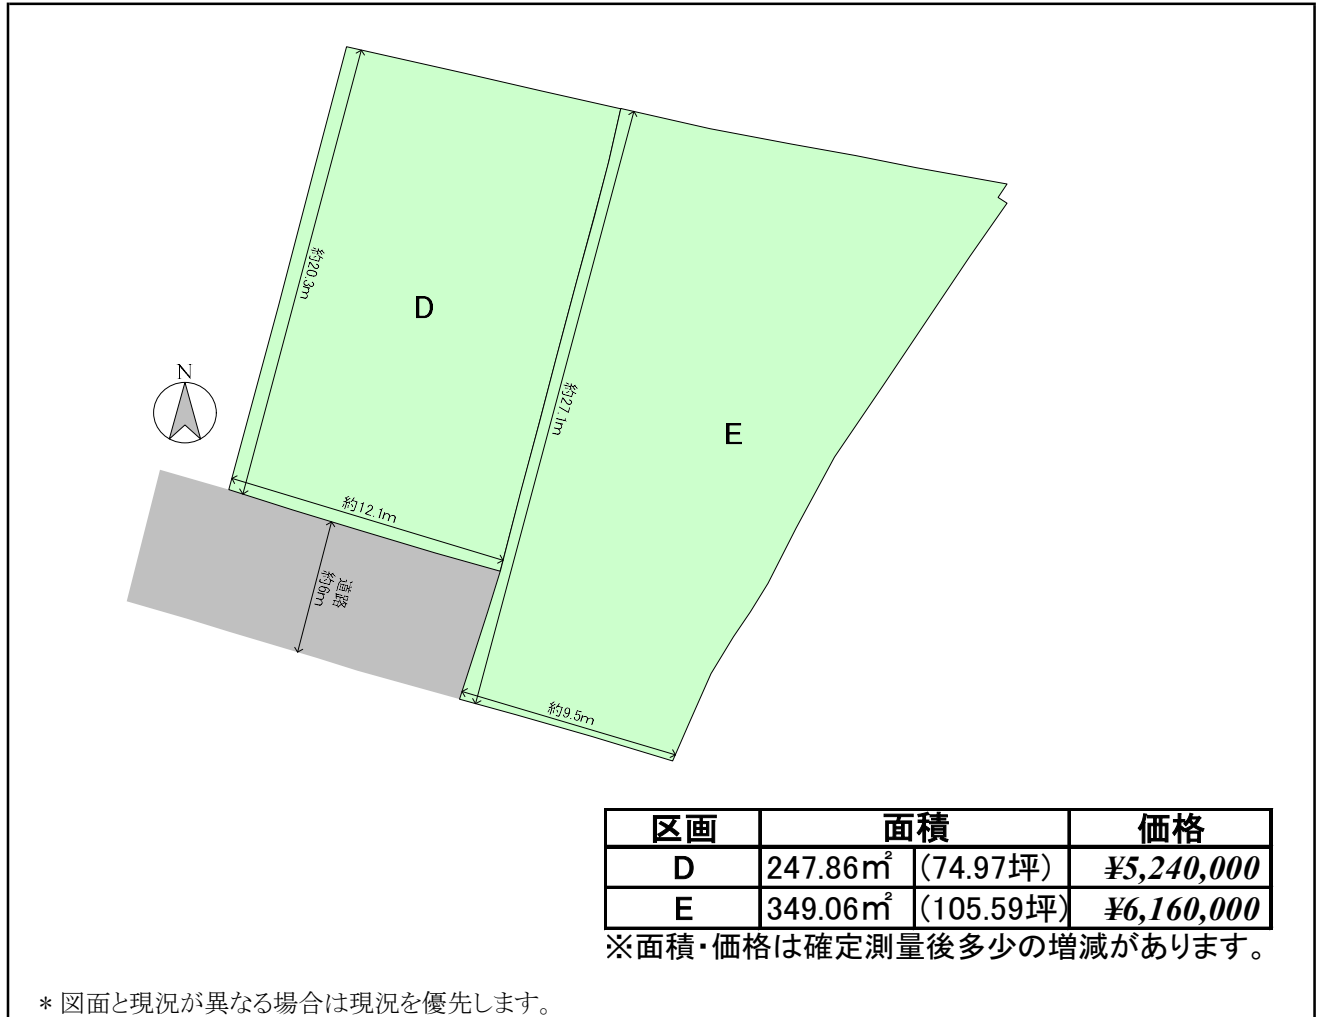

宅地

価格 **524** 万円

物件番号 180701-100472

名称 **田布施町麻郷D号地**

所在地 田布施町大字麻郷字牛田 (1100-5)

学区 麻郷 小学校 1.6 km
田布施 中学校 1.7 km

交通 本町 バス停 1.3 km

| | | |
|----|------|----------------------------------|
| 土地 | 面積 | 247.86 m ² (74.97 坪) |
| | 地目 | 宅地 |
| | 用途地域 | 無指定 |
| | 建ぺい率 | 60 % |
| | 容積率 | 100 % |
| | 接面道路 | 南側 6.0 m幅 私有 |
| 設備 | 電気 | 中国電力 |
| | ガス | 戸別プロパン |
| | 飲用水 | 公営水道 |
| | 排水 | 浄化槽 |
| | 駐車場 | |

【付近地図】