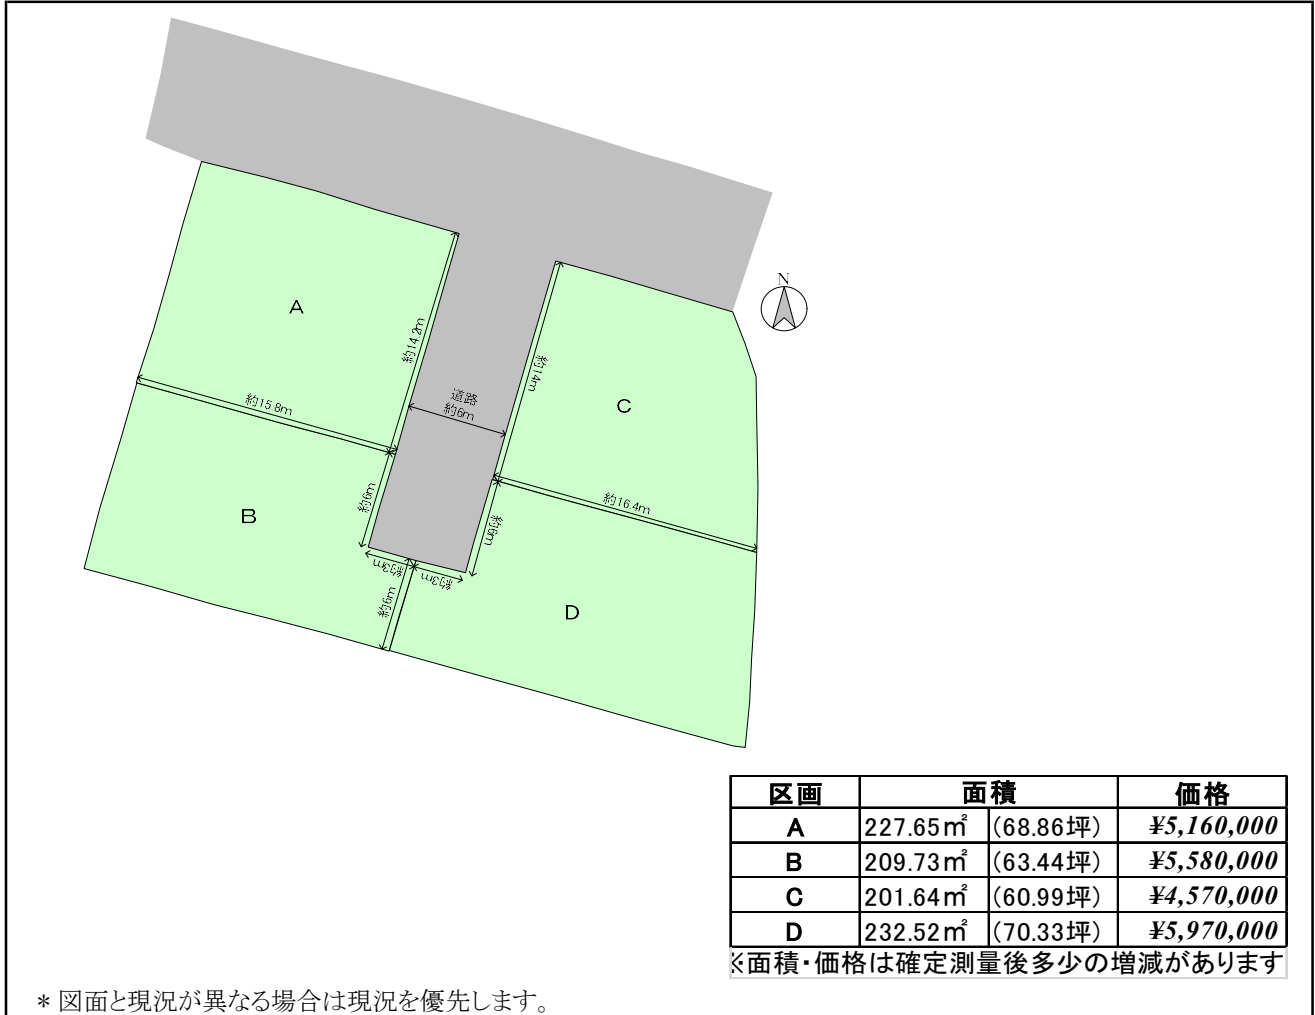

宅地

価格 **457** 万円

物件番号 170924-100458

名称 **田布施町田布施波野徳吉**

所在地 **田布施町大字波野字徳吉 (1703番5)**

学区 東田布施 小学校 1.1 km
田布施 中学校 1.3 km

交通 JR山陽本線 田布施駅 0.9 km

土地	面積	201.64 m ² (60.99 坪)
	地目	宅地
	用途地域	第一種中高層住居専用地域
	建ぺい率	60 %
	容積率	200 %
	接面道路	北側 6.0 m幅 公道
設備	電気	中国電力
	ガス	戸別プロパン
	飲用水	公営水道
	排水	道路側溝
	駐車場	

建物	1F	m ² (坪)
	2F	m ² (坪)
	3F	m ² (坪)
	延床面積	m ² (坪)
	構造	
	築年月	
間取り		
現況	更地	
引渡	11月末完成予定	
備考	・面積・価格は確定測量後多少の増減があります。	
取引態様	売主	

【付近地図】