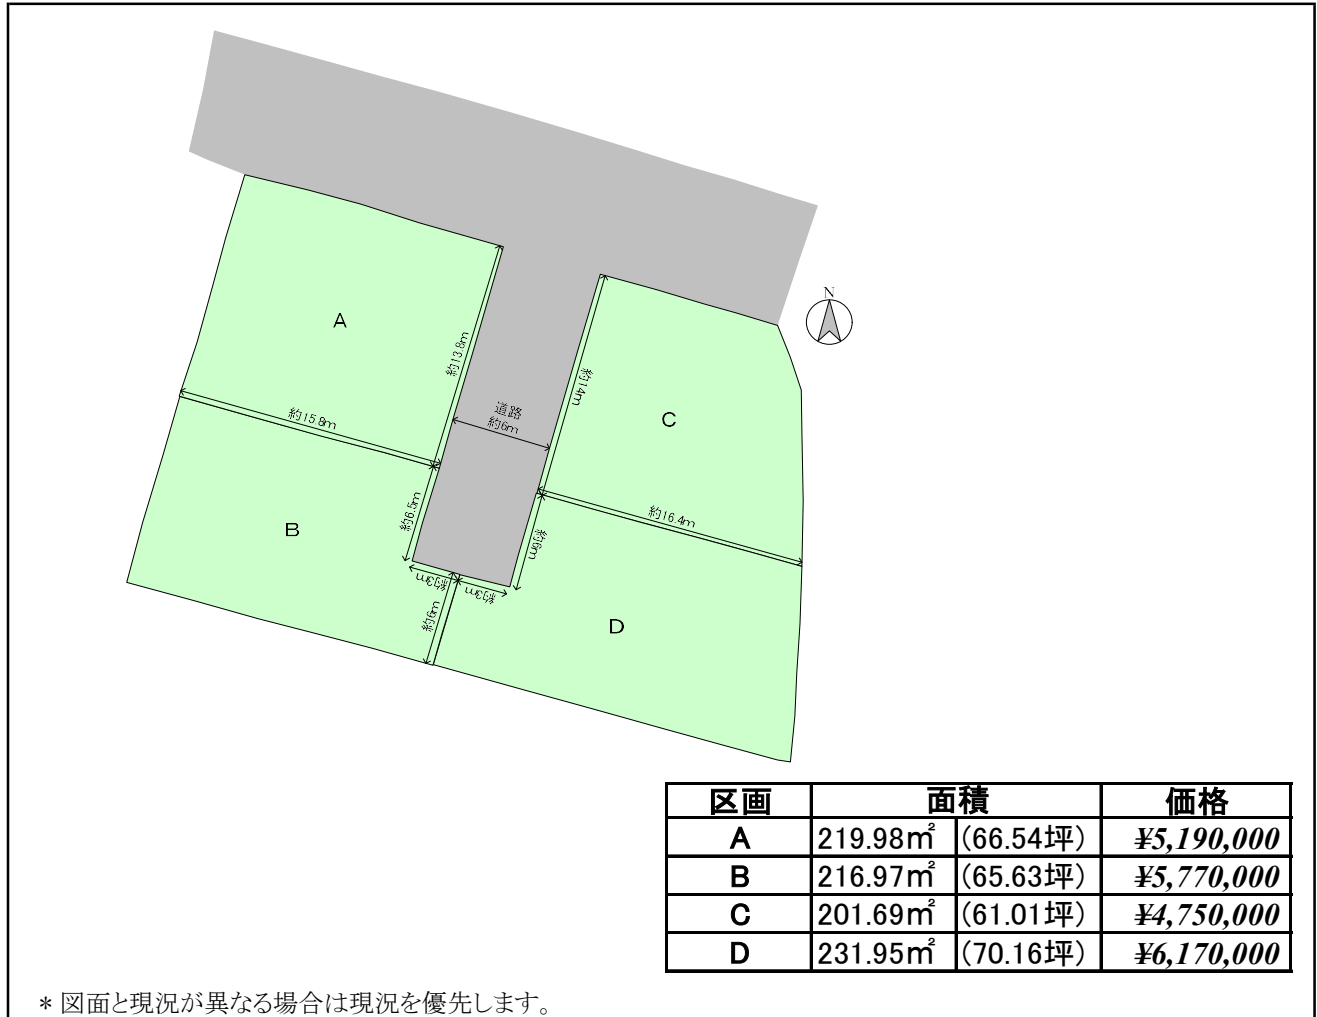

宅地

価格 **475** 万円

物件番号 170924-100458

名称 **田布施町波野徳吉**

所在地 田布施町大字波野字徳吉 (1703番5)

学区 東田布施 小学校 1.1 km
田布施 中学校 1.3 km

交通 JR山陽本線 田布施駅 0.9 km

土地	面積	201.69 m ² (61.01 坪)
	地目	宅地
	用途地域	第一種中高層住居専用地域
	建ぺい率	60 %
	容積率	200 %
	接面道路	北側 6.0 m幅 公道
設備	電気	中国電力
	ガス	戸別プロパン
	飲用水	公営水道
	排水	道路側溝
	駐車場	

建物	1F	m ² (坪)
	2F	m ² (坪)
	3F	m ² (坪)
	延床面積	m ² (坪)
	構造	
	築年月	
	間取り	
現況	更地	
引渡	6月完成予定	
備考	・面積・価格は確定測量後多少の増減があります。	
取引態様	売主	

【付近地図】