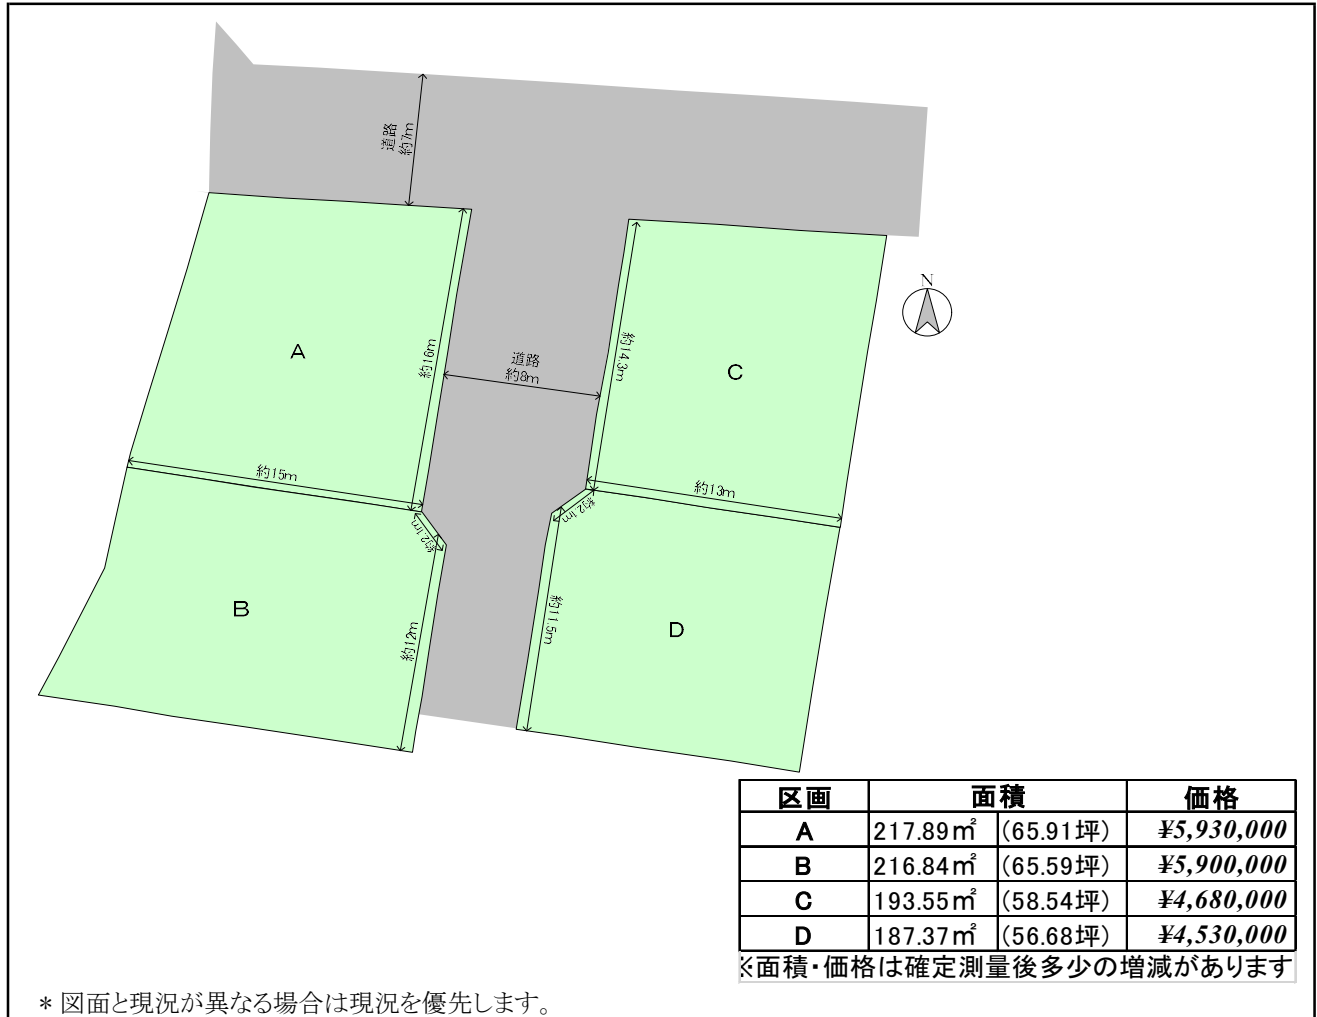

宅地

価格 **453** 万円

物件番号 170924-100457

名称 **田布施町田布施駅北**

所在地 田布施町大字波野字一本松 (640番12)

学区 東田布施 小学校 1.9 km
田布施 中学校 0.3 km

交通 JR山陽本線 田布施駅 0.5 km

土地	面積	187.37 m ² (56.67 坪)
	地目	宅地
	用途地域	第1種住居地域
	建ぺい率	60 %
	容積率	200 %
	接面道路	西側 5.0 m幅 私有
設備	電気	中国電力
	ガス	戸別プロパン
	飲用水	公営水道
	排水	公共下水
	駐車場	

建物	1F	m ² (坪)
	2F	m ² (坪)
	3F	m ² (坪)
	延床面積	m ² (坪)
	構造	
	築年月	
	間取り	
現況	更地	
引渡	11月末完成予定	
備考	・面積・価格は確定測量後多少の増減があります。	
取引態様	売主	

【付近地図】