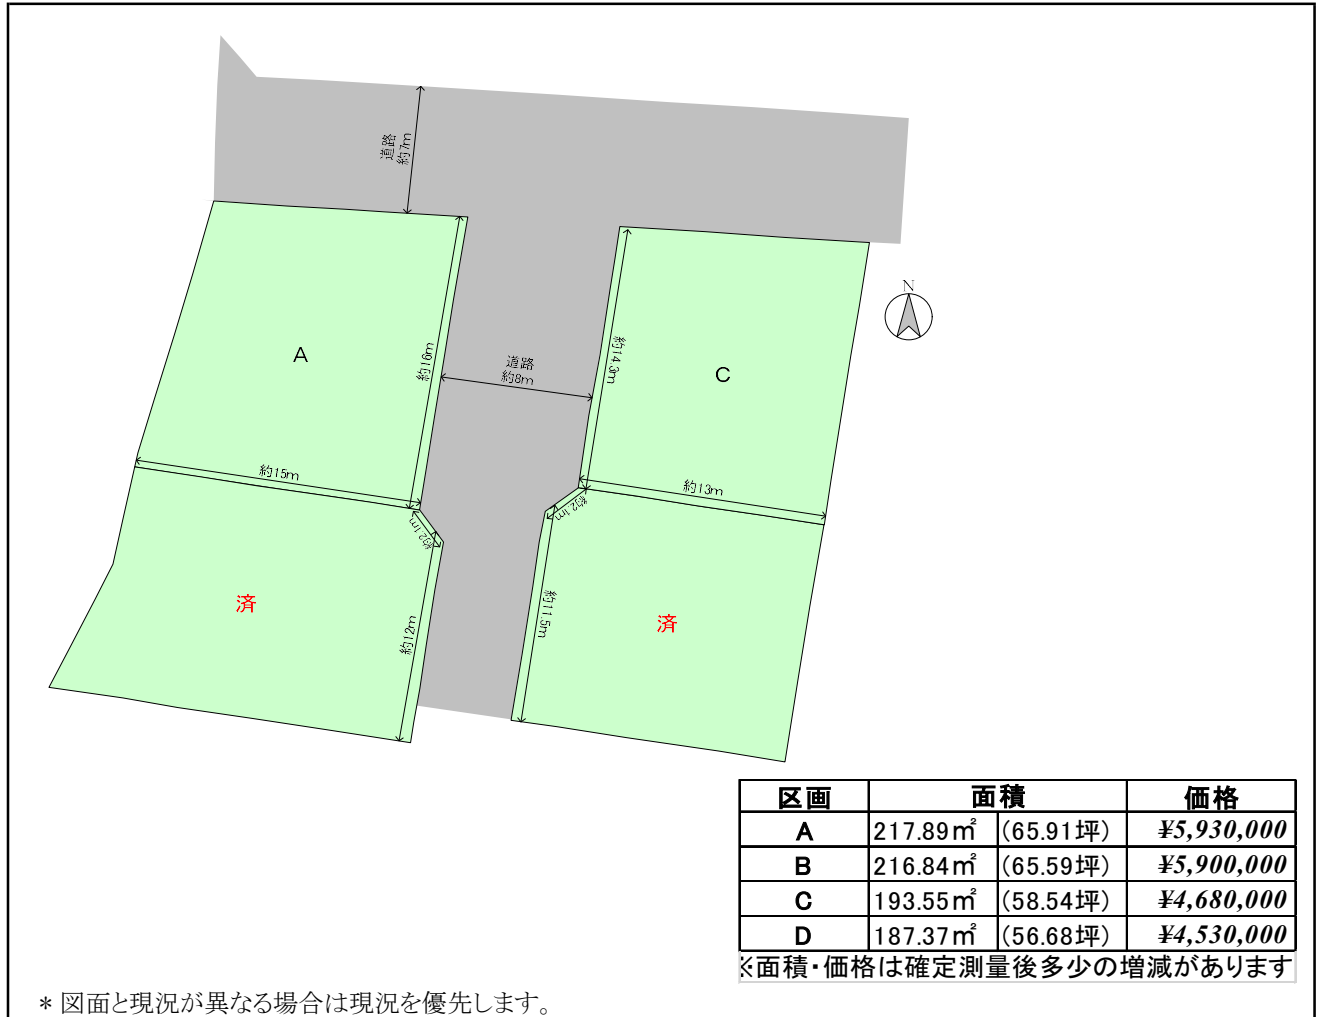

宅地

価格 **453** 万円

物件番号 170924-100457

名称 **田布施町田布施駅北**

所在地 田布施町大字波野字一本松 (640番12)

学区 東田布施 小学校 1.9 km
田布施 中学校 0.3 km

交通 JR山陽本線 田布施駅 0.5 km

土地	面積	187.37 m ² (56.67 坪)
	地目	宅地
	用途地域	第1種住居地域
	建ぺい率	60 %
	容積率	200 %
	接面道路	西側 5.0 m幅 私有
設備	電気	中国電力
	ガス	戸別プロパン
	飲用水	公営水道
	排水	公共下水
	駐車場	

建物	1F	m ² (坪)
	2F	m ² (坪)
	3F	m ² (坪)
	延床面積	m ² (坪)
	構造	
	築年月	
	間取り	
現況	更地	
引渡	10月末完成予定	
備考	・面積・価格は確定測量後多少の増減があります。	
取引態様	売主	

【付近地図】