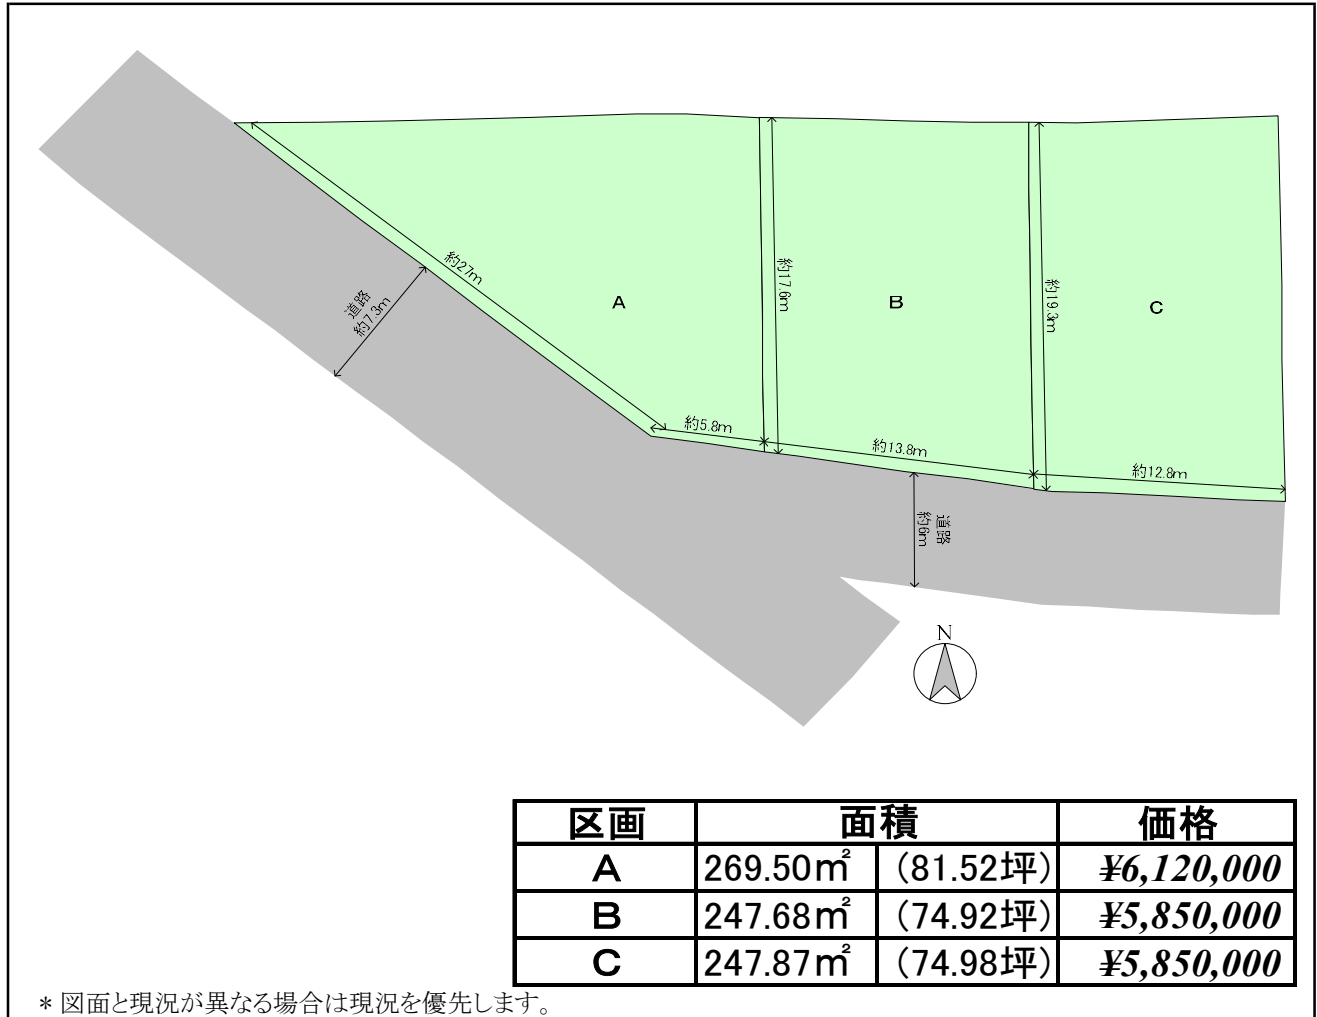

**宅地**

価格 **585** 万円

物件番号 170423-100454

名称 **田布施町麻郷B号地**

所在地 田布施町大字麻郷字牛田 (1100-5)

学区 麻郷 小学校 1.6 km  
田布施 中学校 1.7 km

交通 本町 バス停 1.3 km

土地	面積	247.68 m <sup>2</sup> ( 74.92 坪)
	地目	宅地
	用途地域	無指定
	建ぺい率	60 %
	容積率	100 %
	接面道路	南側 6.0 m幅 私有
設備	電気	中国電力
	ガス	戸別プロパン
	飲用水	公営水道
	排水	浄化槽
	駐車場	

建物	1F	m <sup>2</sup> ( 坪)
	2F	m <sup>2</sup> ( 坪)
	3F	m <sup>2</sup> ( 坪)
	延床面積	m <sup>2</sup> ( 坪)
	構造	
	築年月	
間取り		
現況	更地	
引渡	相談	
備考		
取引態様	売主	

【付近地図】