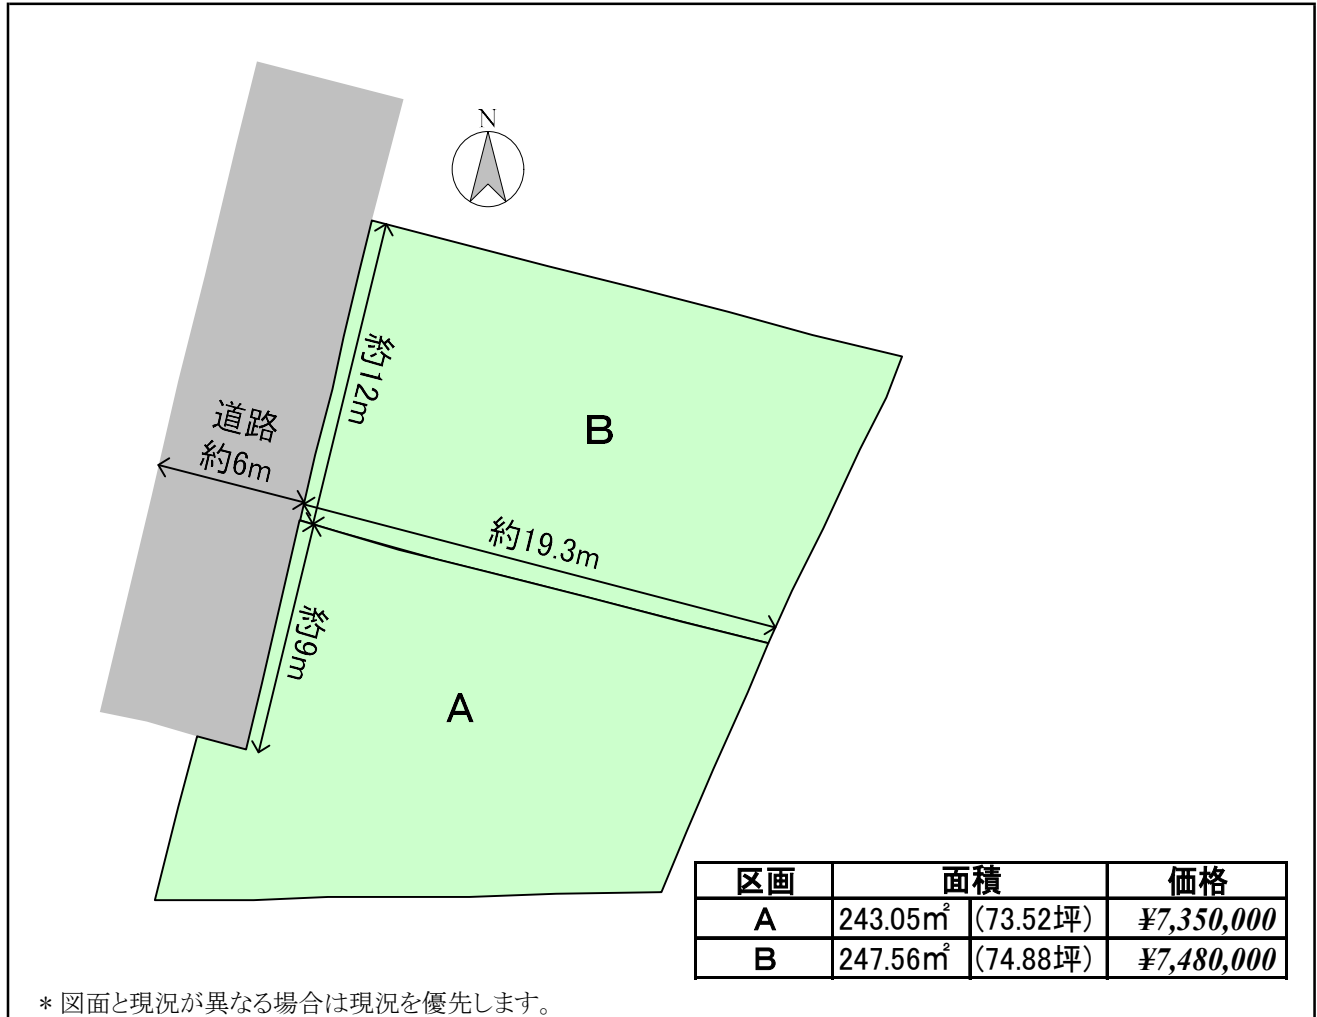

**宅地**

価格 **735** 万円

物件番号 150619-100434

名称 **田布施町波野A**

所在地 田布施町大字波野字由免 (2199番24)

学区 東田布施 小学校 0.4 km  
田布施 中学校 1.7 km

交通 JR山陽本線 田布施駅 1.4 km

土地	面積	243.05 m <sup>2</sup> ( 73.52 坪)
	地目	田
	用途地域	準住居地域
	建ぺい率	60 %
	容積率	200 %
	接面道路	西側 6.0 m幅 私有
設備	電気	中国電力
	ガス	戸別プロパン
	飲用水	公営水道
	排水	公共下水
	駐車場	

建物	1F	m <sup>2</sup> ( 坪)
	2F	m <sup>2</sup> ( 坪)
	3F	m <sup>2</sup> ( 坪)
	延床面積	m <sup>2</sup> ( 坪)
	構造	
	築年月	
間取り		
現況	宅地	
引渡	相談	
備考	・下水道負担金 ¥400/m <sup>2</sup>	
取引態様	仲介	

【付近地図】