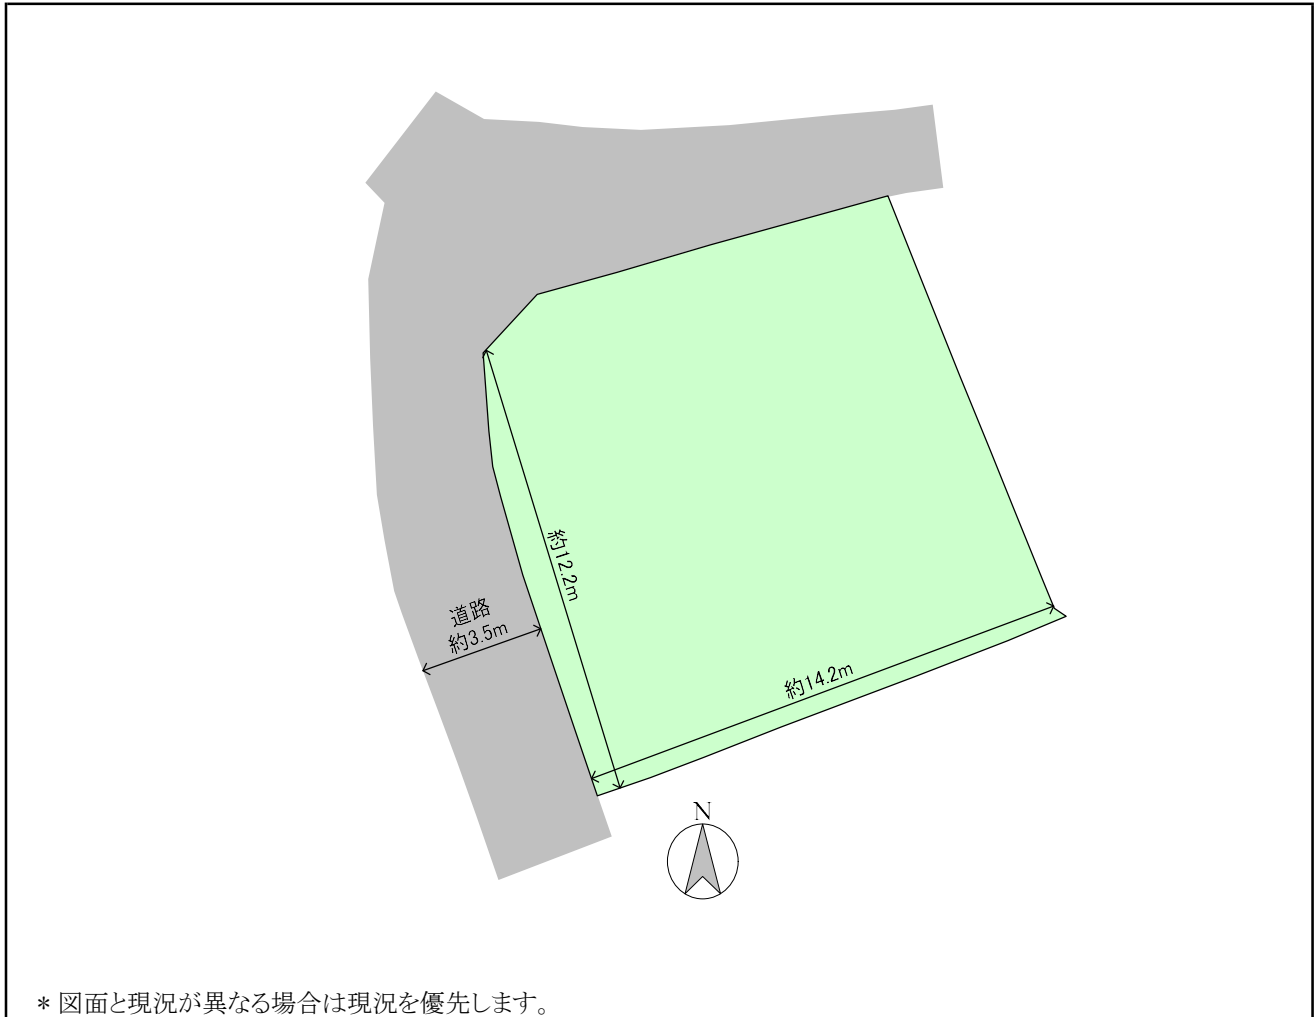

**宅地**

価格 **290** 万円

物件番号 140930-100424

名 称 **光市三輪 大和病院近く**

所 在 地 光市大字三輪字神手 (810番6)

学 区 三輪 小学校 0.8 km  
大和 中学校 1.8 km

交 通 JR山陽本線 岩田駅 0.8 km

土 地	面 積	170.44 m <sup>2</sup> ( 51.55 坪)
	地 目	宅地
	用途地域	第1種低層住居専用地域
	建ぺい率	50 %
	容 積 率	80 %
	接面道路	西側 3.5 m幅 公道
設 備	電 気	中国電力
	ガ ス	戸別プロパン
	飲 用 水	公営水道
	排 水	公共下水
	駐 車 場	

建 物	1F	m <sup>2</sup> ( 坪)
	2F	m <sup>2</sup> ( 坪)
	3F	m <sup>2</sup> ( 坪)
	延床面積	m <sup>2</sup> ( 坪)
	構 造	
	築年月 間取り	
現 況	更地	
引 渡	相談	
備 考		
取引態様	仲介	

【付近地図】