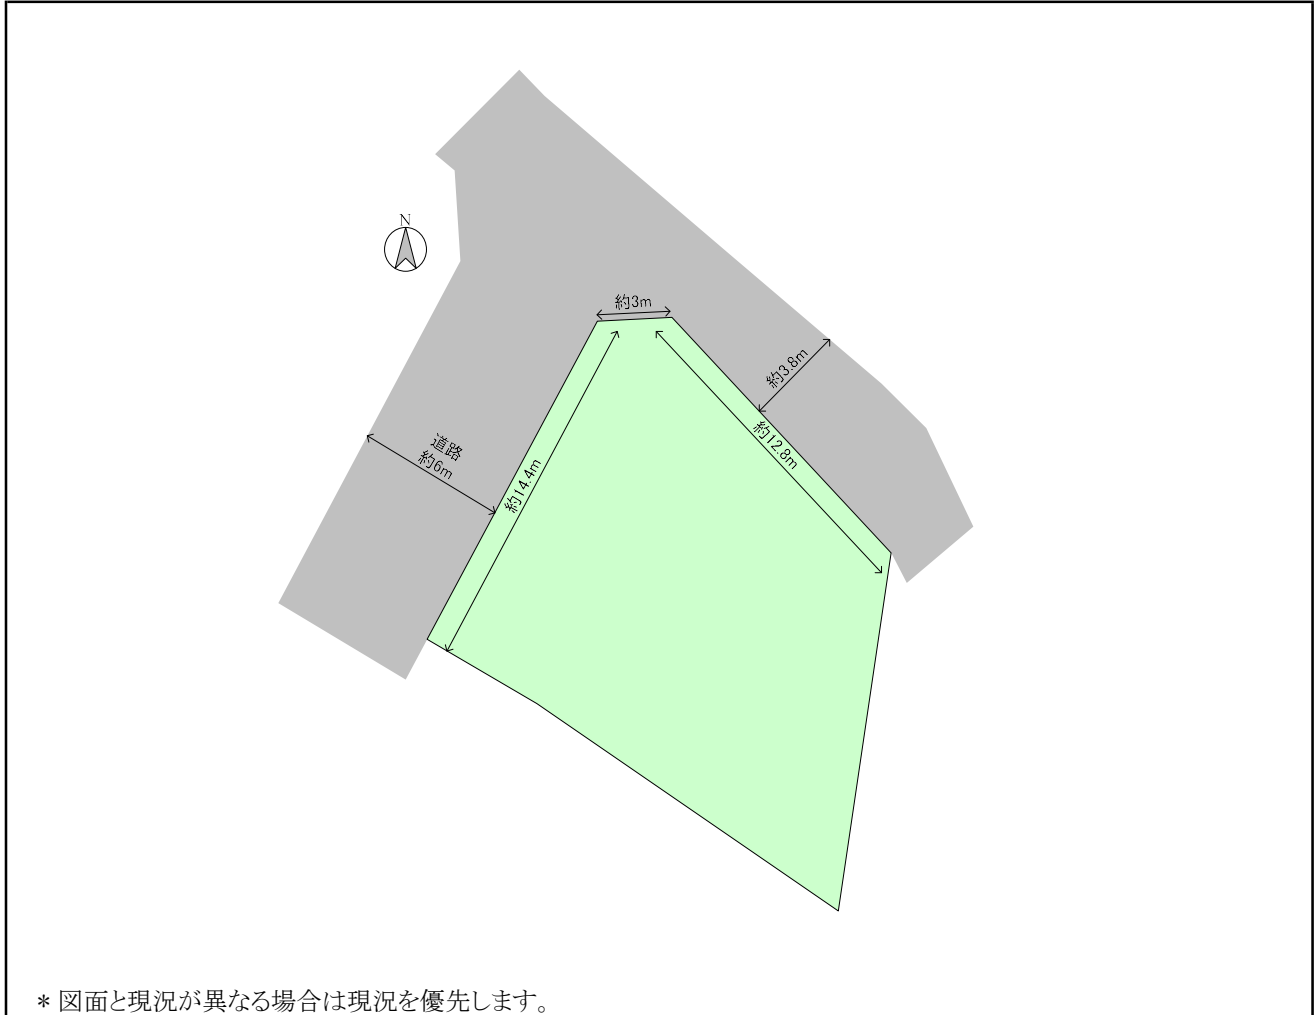

宅地

価格 **480** 万円

物件番号 111118-100351

名 称 **柳井市新庄**

所 在 地 柳井市新庄字上大祖 (2243番10)

学 区 新庄 小学校 1.2 km
柳井西 中学校 2.0 km

交 通 新庄西バス停 1.1 km

土 地	面 積	243.00 m ² (73.50 坪)
	地 目	田 (現況宅地)
	用途地域	無指定
	建ぺい率	60 %
	容 積 率	100 %
	接面道路	西側 6.0 m幅 公道
設 備	電 気	中国電力
	ガ ス	戸別プロパン
	飲 用 水	井戸
	排 水	浄化槽
	駐 車 場	

建 物	1F	m ² (坪)
	2F	m ² (坪)
	3F	m ² (坪)
	延床面積	m ² (坪)
	構 造	
	築年月 間取り	
現 況	更地	
引 渡	相談	
備 考		
取引態様	仲介	

【付近地図】

縮尺 1 / 1,500 45m