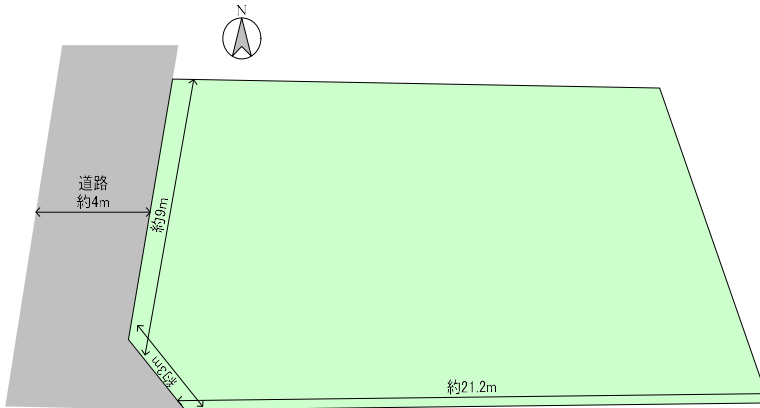

宅地

価格 **670** 万円

物件番号 110624-100332

名称 **柳井市 大島大橋近く**

所在地 柳井市神代字長迫 (4146番7)

学区 神西 小学校 0.9 km
大島 中学校 0.9 km

交通 JR山陽本線 大島駅 0.5 km

土地	面積	231.00 m ² (69.87 坪)
	地目	雑種地
	用途地域	都市計画区域外
	建ぺい率	%
	容積率	%
	接面道路	西側 4.0 m幅 公道
設備	電気	中国電力
	ガス	戸別プロパン
	飲用水	公営水道
	排水	公共下水
	駐車場	

建物	1F	m ² (坪)
	2F	m ² (坪)
	3F	m ² (坪)
	延床面積	m ² (坪)
	構造	
	築年月	
	間取り	
現況	更地	
引渡	相談	
備考		
取引態様	仲介	

* 図面と現況が異なる場合は現況を優先します。

【付近地図】

縮尺 1 / 2,000 60m