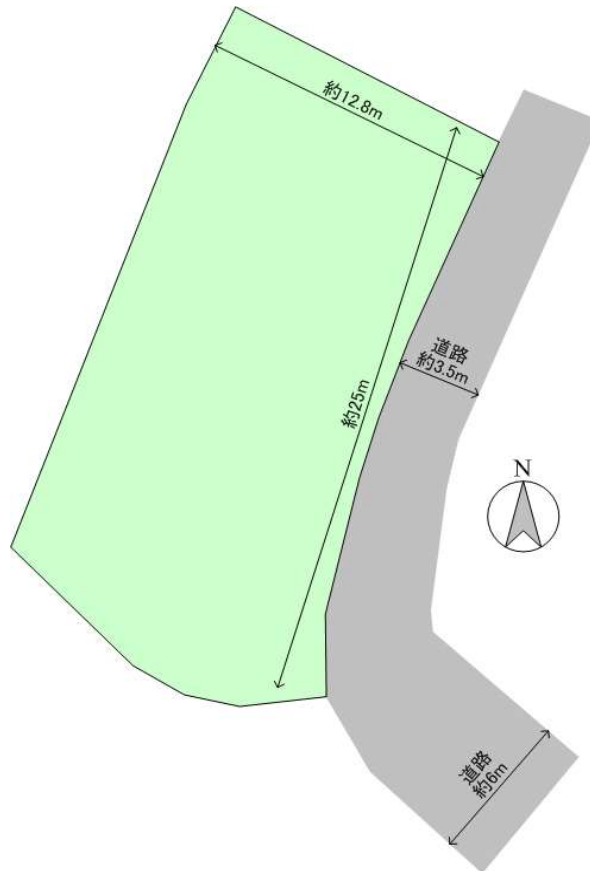

宅地

価格

647 万円

物件番号 091030-100231

名称 **上関町長島**

所在地 上関町大字長島字市ノ坪

学区 上関 小学校 0.4 km
上関 中学校 0.9 km

交通 上関 バス停 0.6 km

土 地	面積	335.49 m ² (101.48 坪)
	地 目	田(現況宅地)
	用途地域	都市計画区域外
	建ぺい率	60 %
	容積率	100 %
	接面道路	東側 3.5 m幅 公道
設 備	電 気	中国電力
	ガ ス	戸別プロパン
	飲 用 水	公営水道
	排 水	道路側溝
	駐 車 場	

建 物	1F	m ² (坪)
	2F	m ² (坪)
	3F	m ² (坪)
	延床面積	m ² (坪)
	構 造	
	築年月	
間取り		
現 況	更地	
引 渡	相談	
備 考	・水道引込工事費要・農地転用許可要	
取引態様	仲介	