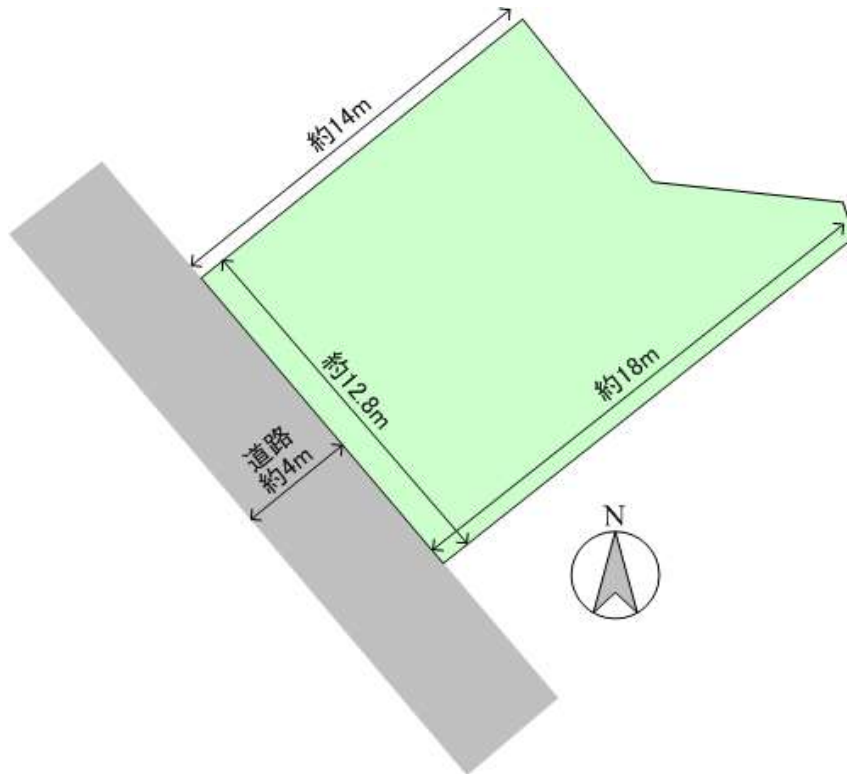

宅地

価格

476 万円

物件番号 090205-100217

名称 **平生町佐賀**

所在地 平生町大字佐賀字君石

学区 佐賀 小学校 1.0 km
平生 中学校 3.2 km

交通 名切 バス停 0.2 km

土地	面積	196.98 m ² (59.58 坪)
	地目	宅地
	用途地域	無指定
	建ぺい率	60 %
	容積率	100 %
	接面道路	南西側 4.0 m幅 公道
設備	電気	中国電力
	ガス	戸別プロパン
	飲用水	公営水道
	排水	道路側溝
	駐車場	

建物	1F	m ² (坪)
	2F	m ² (坪)
	3F	m ² (坪)
	延床面積	m ² (坪)
	構造	
	築年月	
間取り		
現況	更地	
引渡	相談	
備考		
取引態様	仲介	

* 図面と現況が異なる場合は現況を優先します。

【付近地図】

平生町大字佐賀付近

縮尺 1 / 1,500 45m