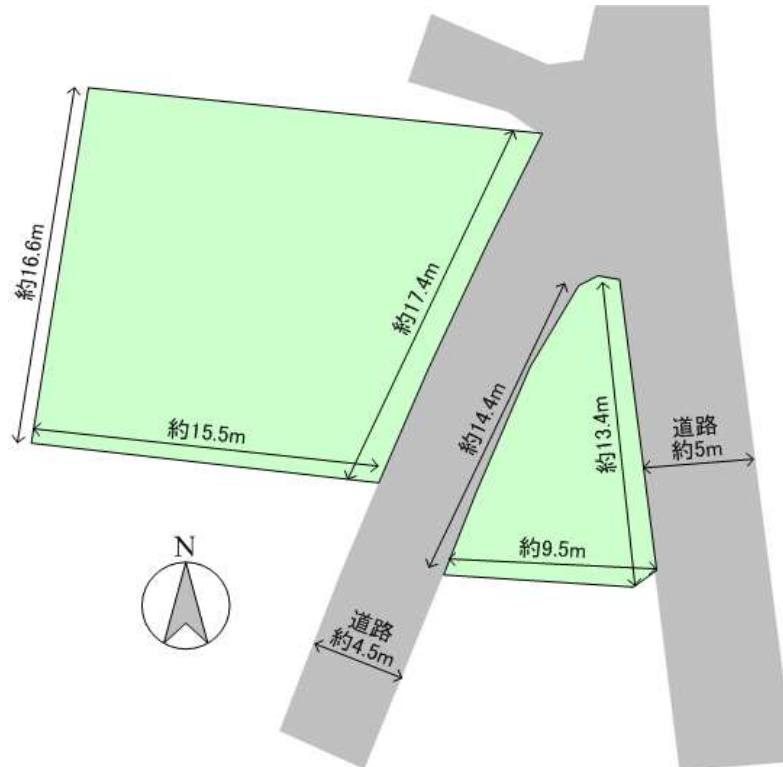

**宅地**

価格

**253** 万円

物件番号 080109-100210

名称 **田布施町宿井**

所在地 田布施町大字波野字上久保

学区 城南 小学校 1.9 km  
田布施 中学校 1.7 km

交通 JR山陽本線 田布施駅 1.9 km

土地	面積	378.00 m <sup>2</sup> ( 114.34 坪)
	地目	畑・原野
	用途地域	無指定
	建ぺい率	60 %
	容積率	100 %
	接面道路	東側 4.5 m幅 公道
設備	電気	中国電力
	ガス	戸別プロパン
	飲用水	公営水道
	排水	道路側溝
	駐車場	

建物	1F	m <sup>2</sup> ( 坪)
	2F	m <sup>2</sup> ( 坪)
	3F	m <sup>2</sup> ( 坪)
	延床面積	m <sup>2</sup> ( 坪)
	構造	
	築年月	
間取り		
現況	更地	
引渡	相談	
備考		
取引態様	仲介	

\* 図面と現況が異なる場合は現況を優先します。

【付近地図】

田布施町大字宿井付近

縮尺 1 / 1,500

45m

© 2004 ZENRIN CO.,LTD.