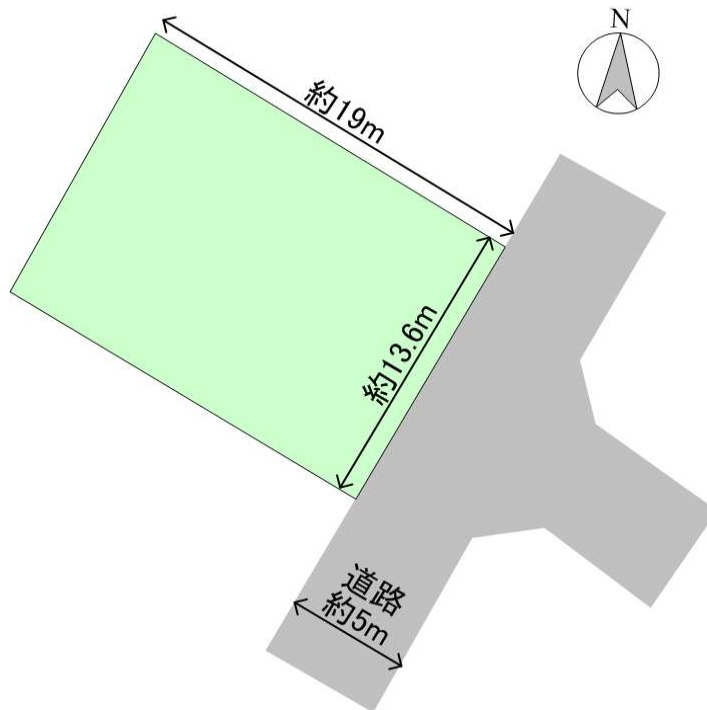

宅地

価格

480 万円

物件番号 061112-100104

名称 **田布施町きじが丘**

所在地 田布施町大字波野字

学区 東田布施 小学校 2.4 km
田布施 中学校 2.6 km

交通 JR山陽本線 2.3 km

土地	面積	258.42 m ² (78.17 坪)
	地目	宅地
	用途地域	無指定
	建ぺい率	60 %
	容積率	100 %
	接面道路	南東側 5.0 m幅 公道
設備	電気	中国電力
	ガス	戸別プロパン
	飲用水	公営水道
	排水	道路側溝
	駐車場	

建物	1F	m ² (坪)
	2F	m ² (坪)
	3F	m ² (坪)
	延床面積	m ² (坪)
	構造	
	築年月	
	間取り	
	現況	更地
	引渡	相談
備考		
取引態様	仲介	