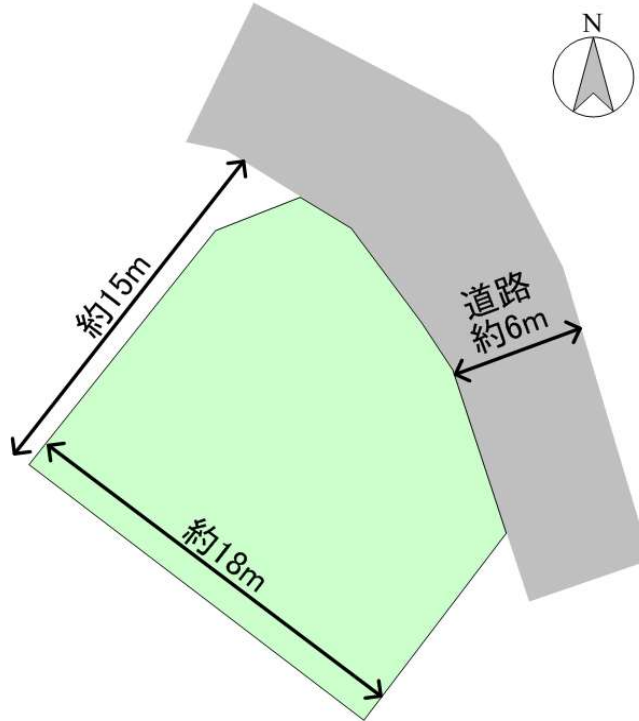

**宅地**

価格

**330** 万円

物件番号 061006-100098

名称 **田布施町西田布施**

所在地 田布施町大字下田布施字城

学区 西田布施 小学校 1.3 km  
田布施 中学校 1.5 km

交通 JR山陽本線 田布施駅 1.7 km

土地	面積	233.88 m <sup>2</sup> ( 70.74 坪)
	地目	山林・宅地(現況宅地)
	用途地域	無指定
	建ぺい率	60 %
	容積率	100 %
	接面道路	北東側 6.0 m幅 公道
設備	電気	中国電力
	ガス	戸別プロパン
	飲用水	公営水道
	排水	道路側溝
	駐車場	

建物	1F	m <sup>2</sup> ( 坪)
	2F	m <sup>2</sup> ( 坪)
	3F	m <sup>2</sup> ( 坪)
	延床面積	m <sup>2</sup> ( 坪)
	構造	
	築年月	
間取り	現況 宅地	
	引渡 相談	
備考		
取引態様	仲介	

\* 図面と現況が異なる場合は現況を優先します。

【付近地図】

田布施町大字麻郷奥付近