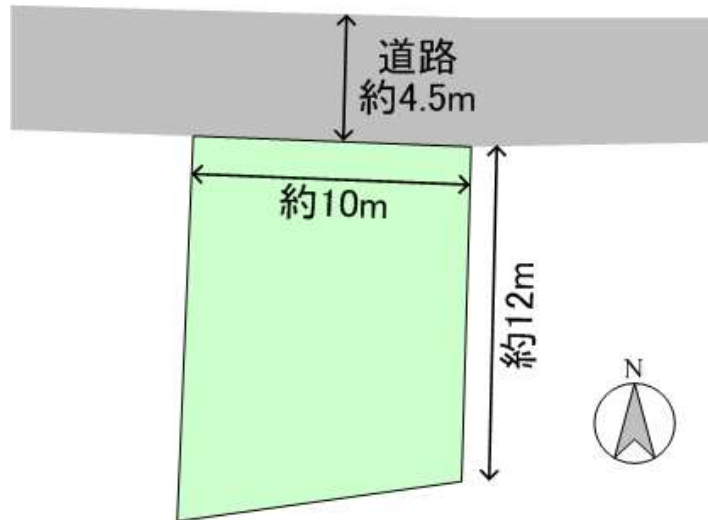

宅地

価格

370 万円

物件番号 061006-100097

名称 田布施町波野 田布施保育園近く

所在地 田布施町大字波野字波野府

学区 東田布施 小学校 1.0 km
田布施 中学校 1.4 km

交通 JR山陽本線 田布施駅 1.0 km

土地	面積	135.50 m ² (40.99 坪)
	地目	宅地
	用途地域	商業地域
	建ぺい率	80 %
	容積率	400 %
	接面道路	北側 4.5 m幅 公道
設備	電気	中国電力
	ガス	戸別プロパン
	飲用水	公営水道
	排水	公共下水
	駐車場	

建物	1F	m ² (坪)
	2F	m ² (坪)
	3F	m ² (坪)
	延床面積	m ² (坪)
	構造	
	築年月	
	間取り	
	現況	宅地
	引渡	相談
備考	・建物解体整地渡	
取引態様	仲介	

* 図面と現況が異なる場合は現況を優先します。

【付近地図】

大字下田布施
田布施町大字波野付近

縮尺 1 / 1,500 45m
© 2004 ZENRIN CO., LTD.