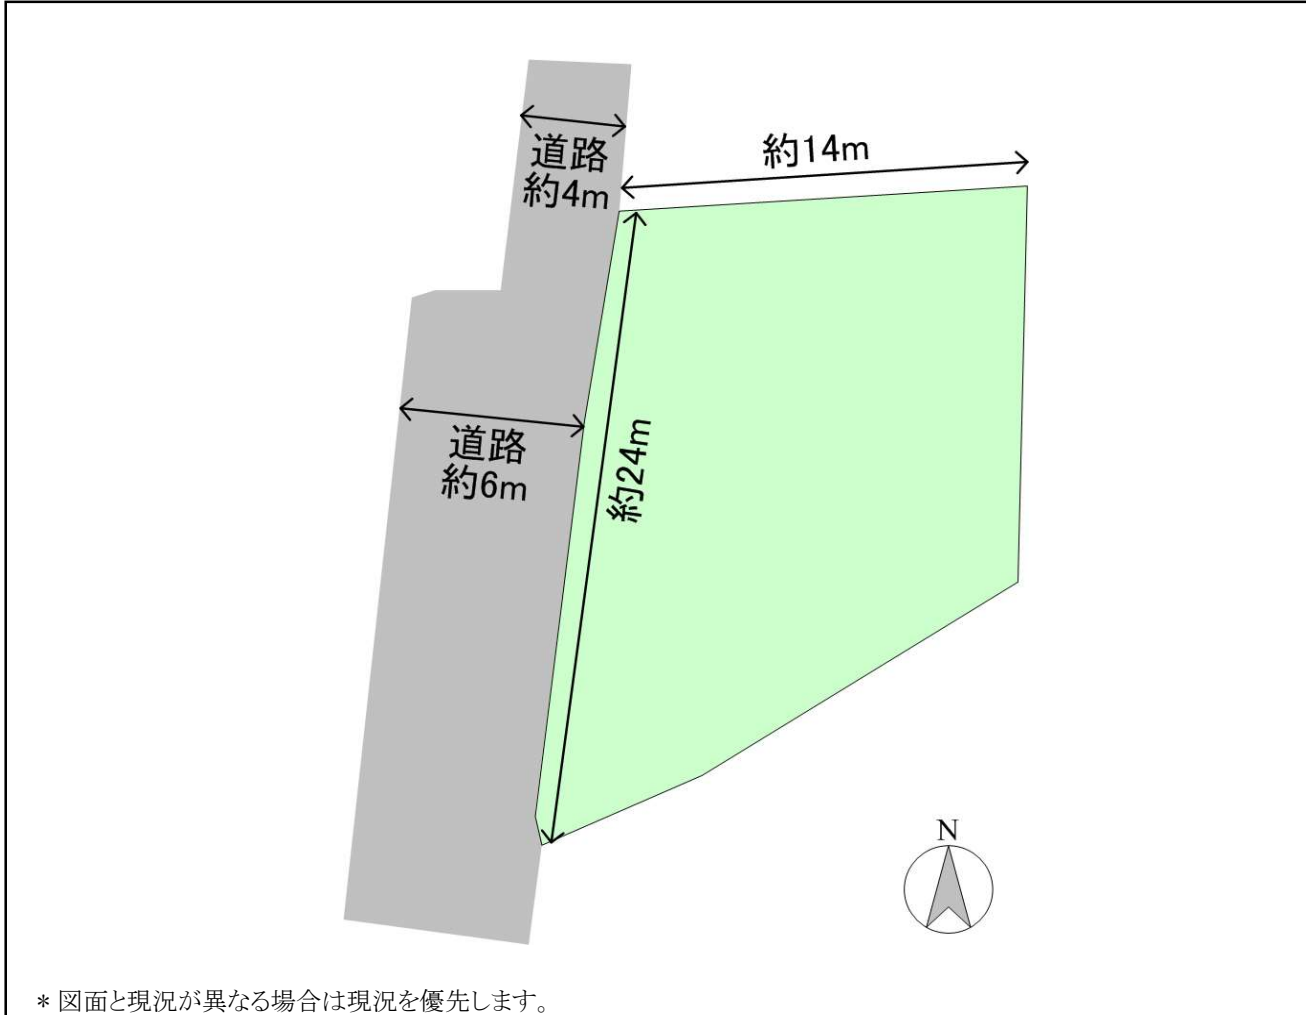

**宅地**

価格 **1,510** 万円

物件番号 060918-100091

名称 柳井市水口・柳東保育園近く

所在地 柳井市大字柳井字妙見 (1507-13)

学区 柳井 小学校 0.7 km  
柳井 中学校 2.9 km

交通 JR山陽本線 柳井港駅 1.1 km

土地	面積	302.67 m <sup>2</sup> ( 91.55 坪)
	地目	宅地
	用途地域	第1種中高層住居専用地域
	建ぺい率	60 %
	容積率	200 %
	接面道路	西側 6.0 m幅 公道
設備	電気	中国電力
	ガス	戸別プロパン
	飲用水	公営水道
	排水	公共下水
	駐車場	

建物	1F	m <sup>2</sup> ( 坪)
	2F	m <sup>2</sup> ( 坪)
	3F	m <sup>2</sup> ( 坪)
	延床面積	m <sup>2</sup> ( 坪)
	構造	
	築年月	
	間取り	
	現況	更地
	引渡	相談
備考	・前面道路の幅員4mの箇所所有。	
取引態様	仲介	

地図】

井付近

縮尺 1 / 1,500 45m

© 2005 ZENRIN CO.,LTD.