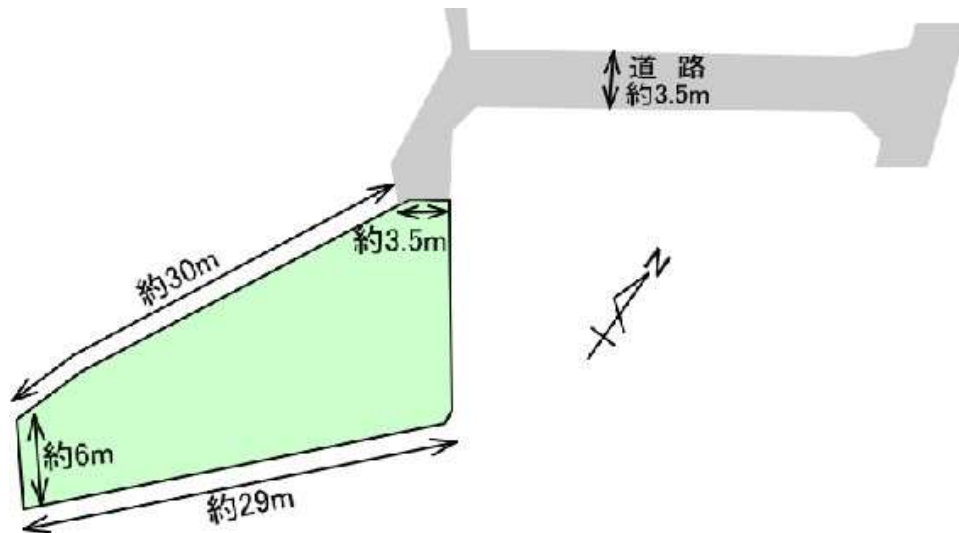

土地	面積	349.00 m <sup>2</sup> ( 105.57 坪)
	地目	山林
	用途地域	第1種住居地域
	建ぺい率	60 %
	容積率	200 %
	接面道路	北西側 3.5 m幅 私有
設備	電気	中国電力
	ガス	戸別プロパン
	飲用水	公営水道
	排水	道路側溝
	駐車場	

建物	1F	m <sup>2</sup> ( 坪)
	2F	m <sup>2</sup> ( 坪)
	延床面積	m <sup>2</sup> ( 坪)
	構造	
	築年月	
	間取り	
備考	現況	
	引渡	
取引態様	仲介	

【付近地図】