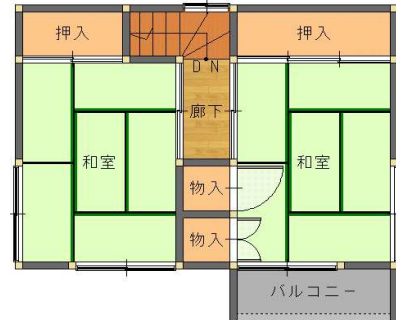

* 図面と現況が異なる場合は現況を優先します。