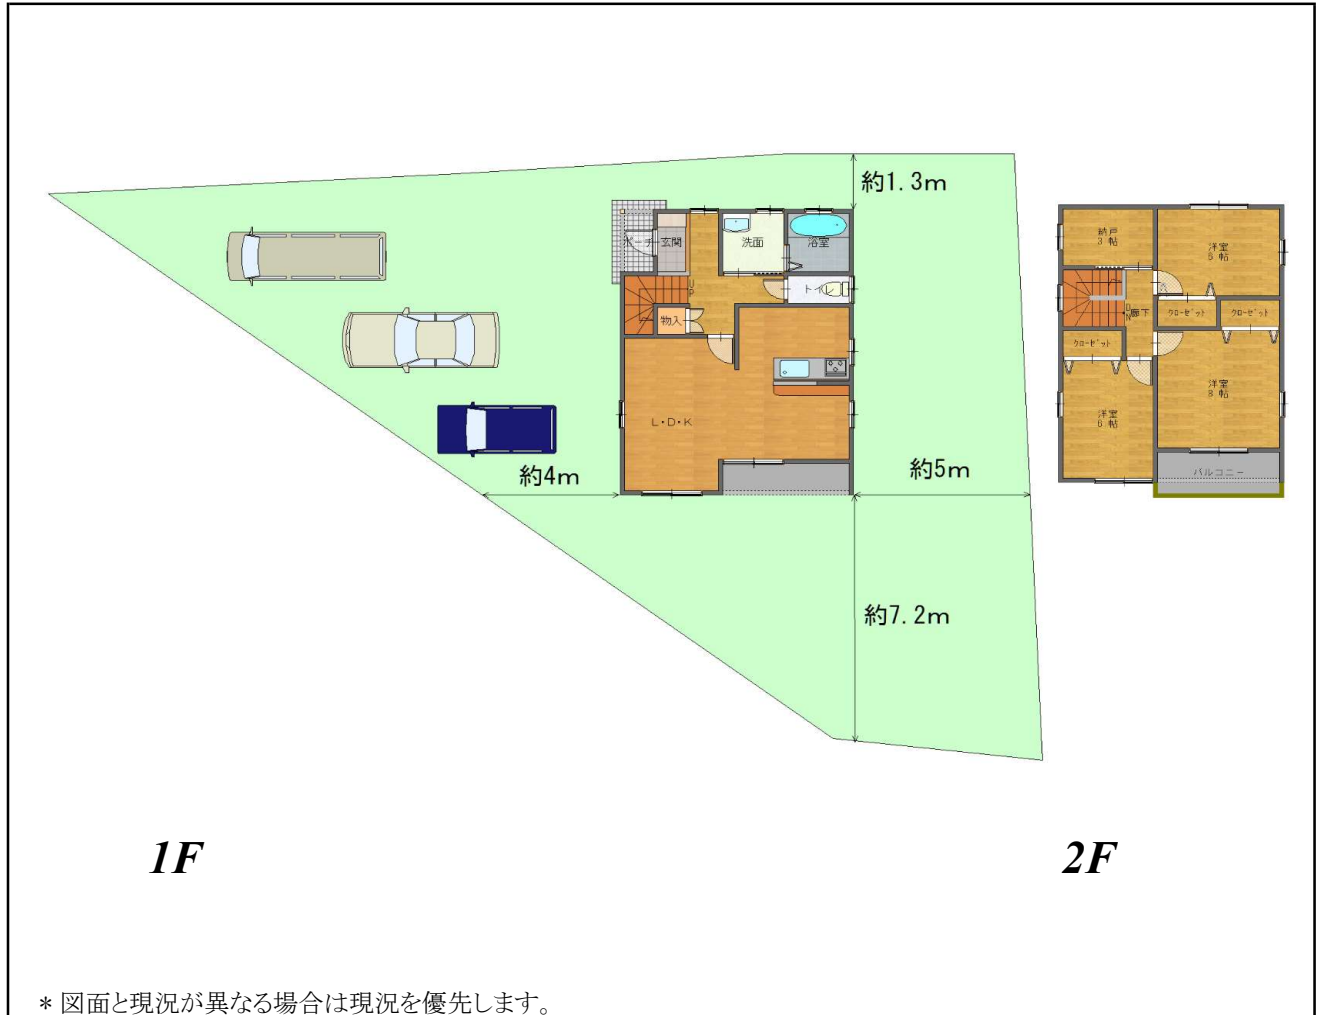

宅地

価格 **1,830** 万円

物件番号 1700530-000260

名称 田布施町麻郷Aセットプラン

所在地 田布施町大字麻郷字牛田 (1100-1)

学区 麻郷 小学校 1.6 km
田布施 中学校 1.7 km

交通 本町 バス停 1.3 km

土地	面積	280.00 m ² (84.70 坪)
	地目	宅地
	用途地域	無指定
	建ぺい率	60 %
	容積率	100 %
	接面道路	南側 6.0 m幅 私有
設備	電気	中国電力
	ガス	戸別プロパン
	飲用水	公営水道
	排水	浄化槽
	駐車場	3台可

建物	1F	48.02 m ² (14.52 坪)
	2F	48.85 m ² (14.77 坪)
	3F	m ² (坪)
	延床面積	96.87 m ² (29.30 坪)
	構造	木造ガルバリウム鋼板葺 2階建
	築年月	新築セットプラン
	間取り	3LDK
現況	新築セットプラン	
引渡	相談	
備考		
取引態様	売主	

【付近地図】