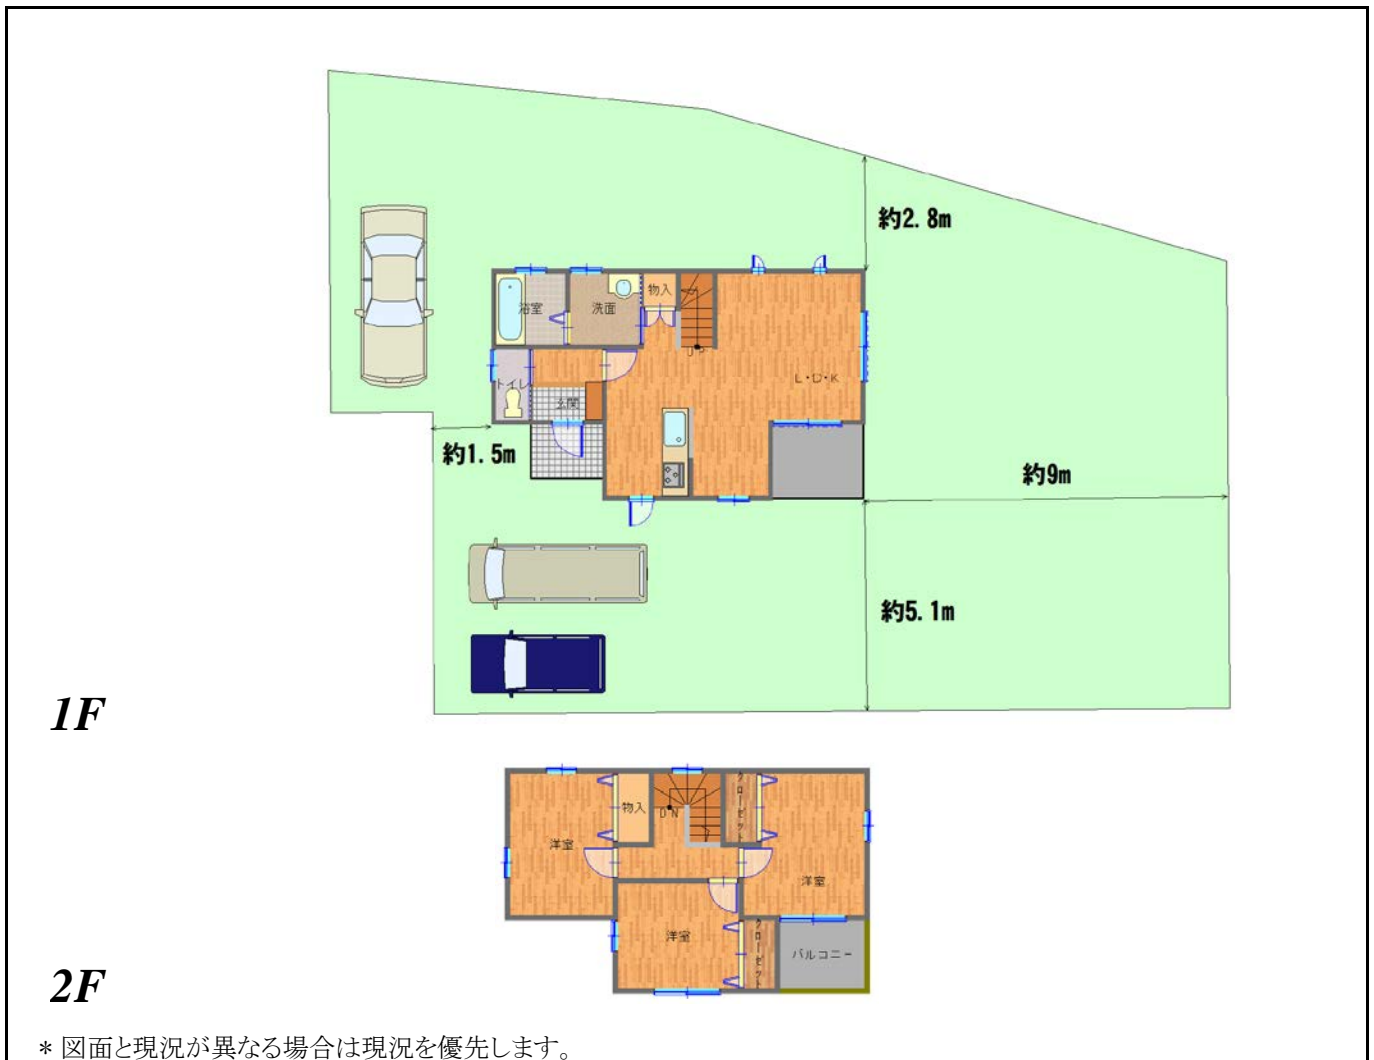

住宅

価格 **1,385** 万円

物件番号 141226-000248

名称 田布施町宿井 城南小近くCセットプラン

所在地 田布施町大字宿井字峰ヶ迫 (546番1他)

学区 城南 小学校 0.5 km
田布施 中学校 2.8 km

交通 JR山陽本線 田布施駅 3.0 km

土地	面積	277.55 m ² (83.95 坪)
	地目	宅地
	用途地域	無指定
	建ぺい率	60 %
	容積率	100 %
	接面道路	北西側 5.0 m幅 公道
設備	電気	中国電力
	ガス	戸別プロパン
	飲用水	公営水道
	排水	道路側溝
	駐車場	3台可

建物	1F	47.20 m ² (14.27 坪)
	2F	40.57 m ² (12.27 坪)
	3F	m ² (坪)
	延床面積	87.77 m ² (26.54 坪)
	構造	木造ガルバリウム鋼板葺 2階建
	築年月	新築セットプラン
間取り	3LDK	
現況	新築セットプラン	
引渡	相談	
備考		
取引態様	売主	

【付近地図】