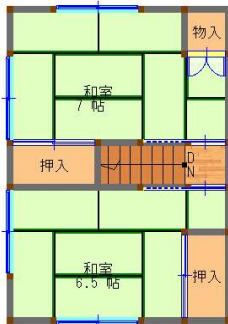

住宅

価格 **230** 万円

物件番号 140308-000222

名称 平生町佐賀 田名公民館近く

所在地 平生町大字佐賀字上吉森 (3737番他2筆)

学区 佐賀 小学校 2.9 km
平生 中学校 3.1 km

交通 田名 バス停 0.7 km

土地	面積	527.00 m² (159.41 坪)		
	地目	宅地		
	用途地域	第2種中高層住居専用地域		
	建ぺい率	60 %		
	容積率	200 %		
	接面道路	北側 4.0 m幅	公道	
設備	電気	中国電力		
	ガス	戸別プロパン		
	飲用水	井戸		
	排水	道路側溝		
	駐車場	2台可		

建物	1F	156.89 m² (47.46 坪)
	2F	m² (坪)
	3F	m² (坪)
	延床面積	156.89 m² (47.45 坪)
	構造	木造瓦葺2階建
	築年月	1962年 (昭和37年)
	間取り	6DK
現況	空家	
引渡	相談	
備考	・昭和58年増改築	
取引態様	仲介	

2F