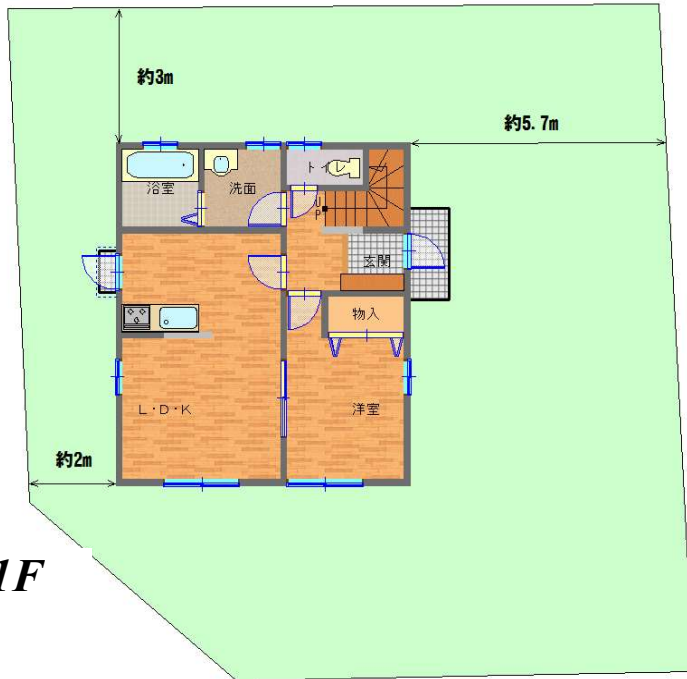

住宅

価格 **1,260** 万円

物件番号 120320-000175

名称 田布施町波野長合セットプラン②

所在地 田布施町大字波野字河久保 (451-6)

学区 東田布施 小学校 1.3 km
田布施 中学校 1.0 km

交通 JR山陽本線 田布施駅 0.9 km

土地	面積	203.69 m ² (61.61 坪)	
	地目	宅地	
	用途地域	第1種中高層住居専用地域	
	建ぺい率	60 %	
	容積率	200 %	
	接面道路	北側 3.5 m幅	公道
設備	電気	中国電力	
	ガス	戸別プロパン	
	飲用水	公営水道	
	排水	公共下水	
	駐車場		

建物	1F	46.37 m ² (14.03 坪)
	2F	46.37 m ² (14.03 坪)
	3F	m ² (坪)
	延床面積	92.74 m ² (28.05 坪)
	構造	木造瓦葺2階建
築年月	新築セットプラン	
間取り	4LDK	
現況	新築セットプラン	
引渡	相談	
備考		
取引態様	仲介	

* 図面と現況が異なる場合は現況を優先します。

【付近地図】