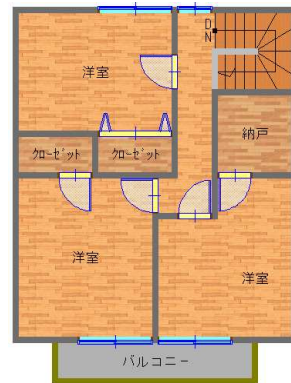

住宅

価格 **1,260** 万円

物件番号 120320-000175

名称 田布施町波野長合セットプラン②

所在地 田布施町大字波野字河久保 (451-6)

学区 東田布施 小学校 1.3 km
田布施 中学校 1.0 km

交通 JR山陽本線 田布施駅 0.9 km

土地	面積	203.69 m ² (61.61 坪)	
	地目	宅地	
	用途地域	第1種中高層住居専用地域	
	建ぺい率	60 %	
	容積率	200 %	
	接面道路	北側 3.5 m幅	公道
設備	電気	中国電力	
	ガス	戸別プロパン	
	飲用水	公営水道	
	排水	公共下水	
	駐車場		

建物	1F	46.37 m ² (14.03 坪)
	2F	46.37 m ² (14.03 坪)
	3F	m ² (坪)
	延床面積	92.74 m ² (28.05 坪)
	構造	木造瓦葺2階建
築年月	新築セットプラン	
間取り	4LDK	
現況	新築セットプラン	
引渡	相談	
備考		
取引態様	仲介	

* 図面と現況が異なる場合は現況を優先します。

【付近地図】